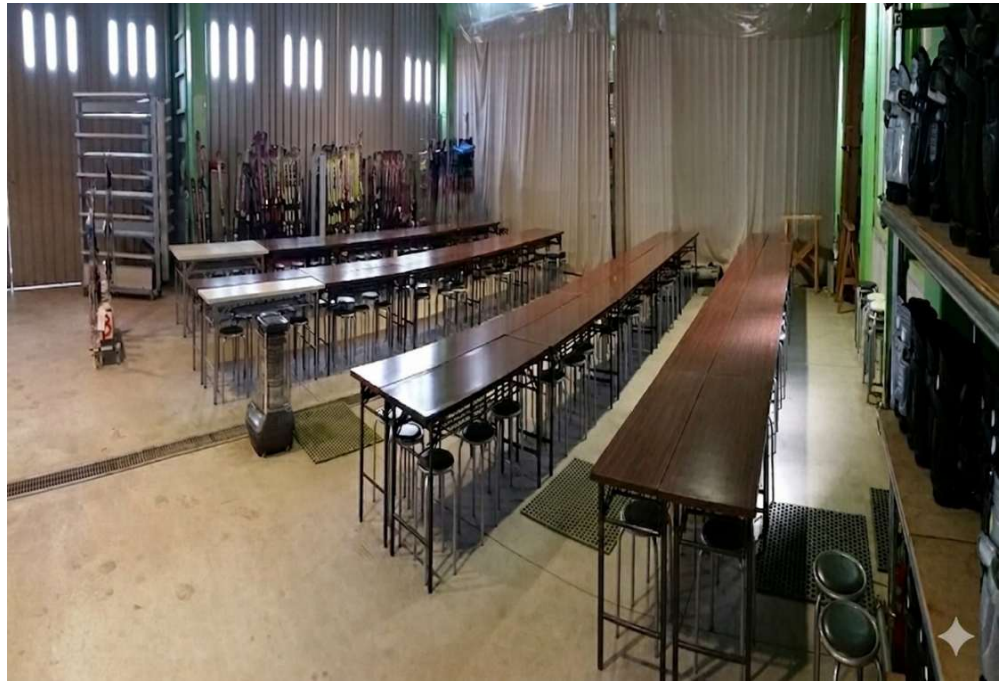

# ガレージ③

- 定員 200名
- 土足 OK◎
- トイレ 有り
- レンタル 施設内にセット